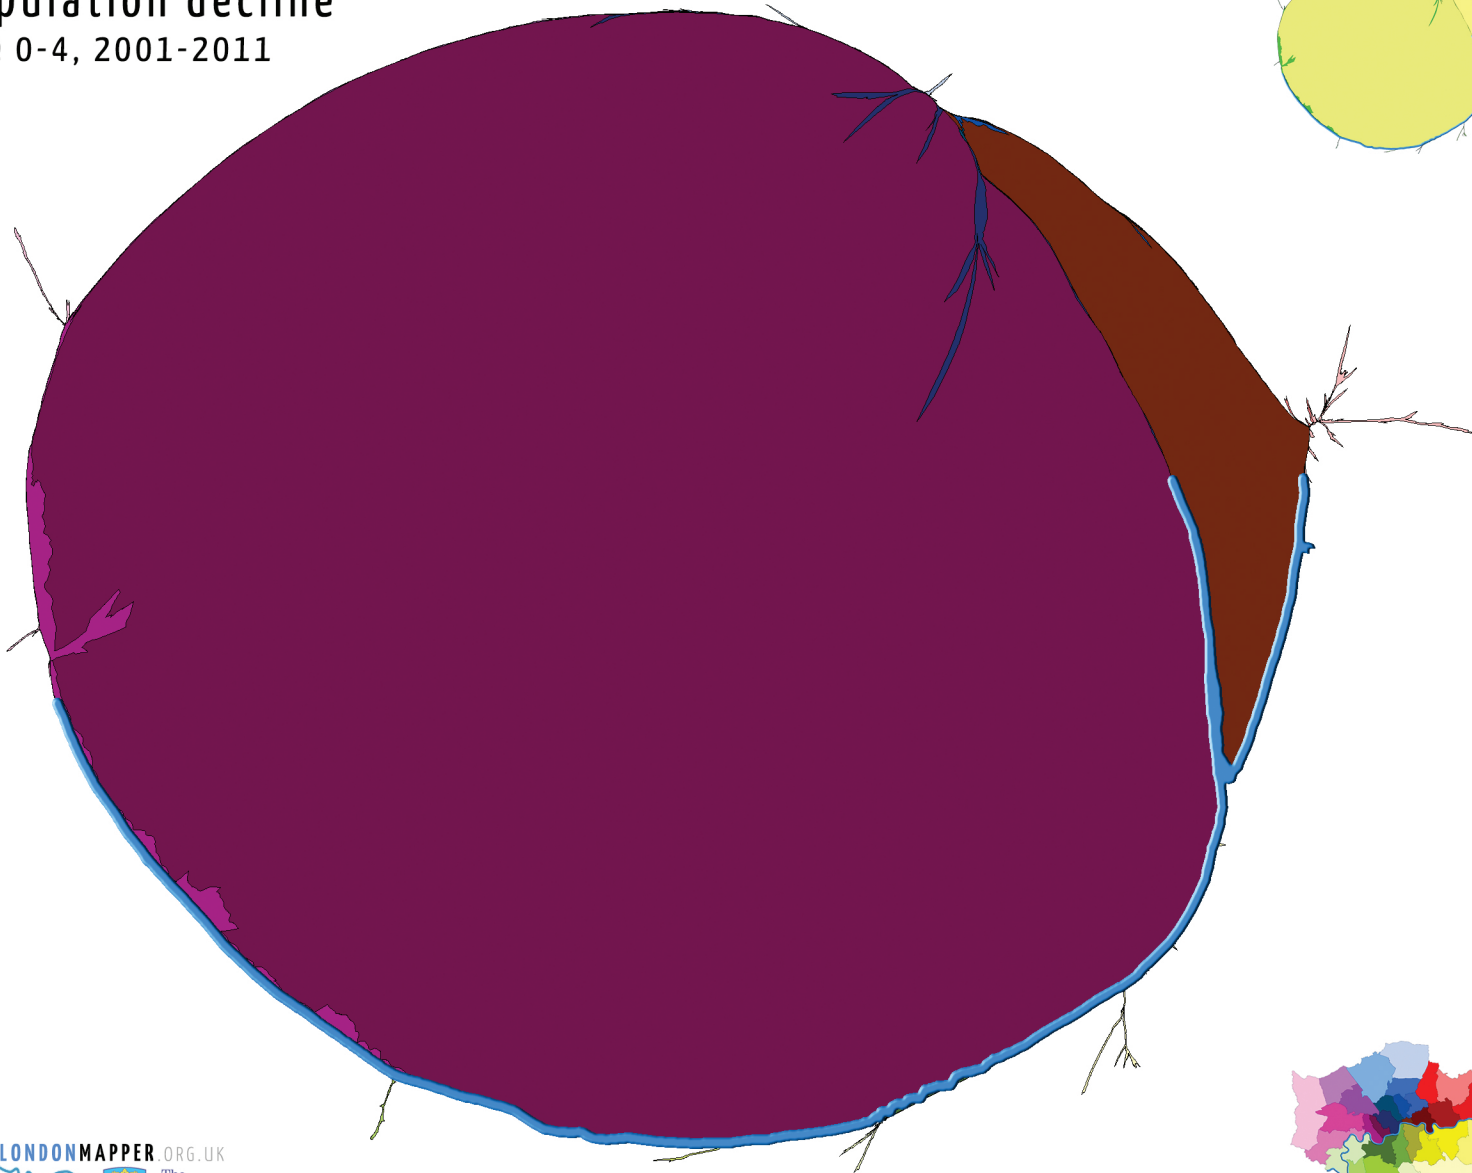

Population decline

Age 0-4, 2001-2011

803

Key